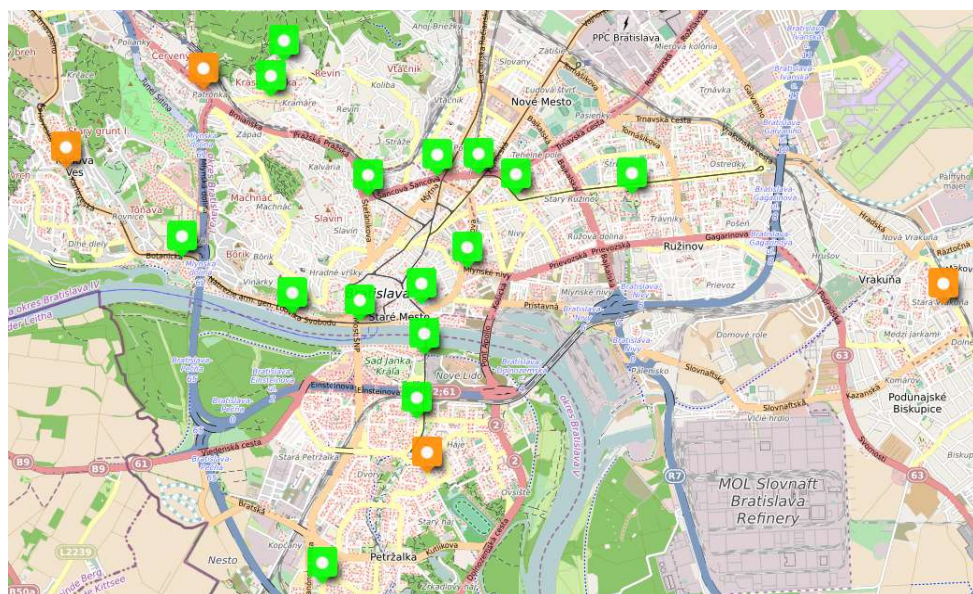

Monitorovanie príkonu priestorového dávkového ekvivalentu \dot{H} na území Bratislavy mesta

Monitorovací bod	Zem. šírka	Zem. dĺžka	\dot{H} priem. [nSv/h]	Čas
Bratislava, Ružinovská 8	48,155690	17,155005	70	7:25
Bratislava, Saleziáni Don Bosca	48,155516	17,133650	80	7:40
Bratislava, Stará Tržnica (Trn. mýto)	48,158041	17,126848	80	7:55
Bratislava, Račianské mýto (park)	48,157980	17,119279	77	8:10
Bratislava, Nám. Franza Liszta	48,155434	17,106648	93	8:20
Bratislava, NOÚ pred vstupom	48,172056	17,091110	85	8:45
Bratislava, NsP Ladislava Déjera	48,167673	17,088696	97	9:05
Bratislava, Patrónka	48,168618	17,076326	109	9:25
Bratislava, Dúbravka (Dom kultúry)	48,185946	17,038357	116	10:00
Bratislava, Nám. sv. Františka (KV)	48,158900	17,051178	106	10:30
Bratislava, Botanická záhrada	48,147870	17,072378	82	10:45
Bratislava, Chatam Sófer	48,140883	17,092634	73	11:00
Bratislava, Most SNP	48,140020	17,105010	79	11:15
Bratislava, Šafárikovo nám.	48,142046	17,116275	92	11:30
Bratislava, Sad Janka Kráľa	48,135853	17,116844	83	11:45
Bratislava, Farského (pred lekárnou)	48,127894	17,115508	84	11:55
Bratislava, Námestie hraničiarov	48,121148	17,117375	113	12:15
Bratislava, Budatínska OC Galéria	48,107567	17,098116	98	12:50
Bratislava, VÚB (Mlynské Nivy)	48,146542	17,124729	86	13:40
Bratislava, Tesco Expres Vrakuňa	48,142021	17,212164	102	14:30

Merania príkonu priestorového dávkového ekvivalentu (\dot{H}) gama žiarenia boli vykonané dňa 24.06.2022 s overeným prenosným meradlom FH 40 G-L10, s dátumom overenia 29.11.2021. Teplota ovzdušia: 22° C – 26° C, slnečno, vietor: 15 km/h

Monitorovanie príkonu priestorového dávkového ekvivalentu gama žiarenia po trase sa vykonáva podľa zákona NR SR č. 87/2018 Z. z. o radiačnej ochrane a o zmene a doplnení niektorých zákonov. https://umap.openstreetmap.fr/en/map/untitled-map_781487